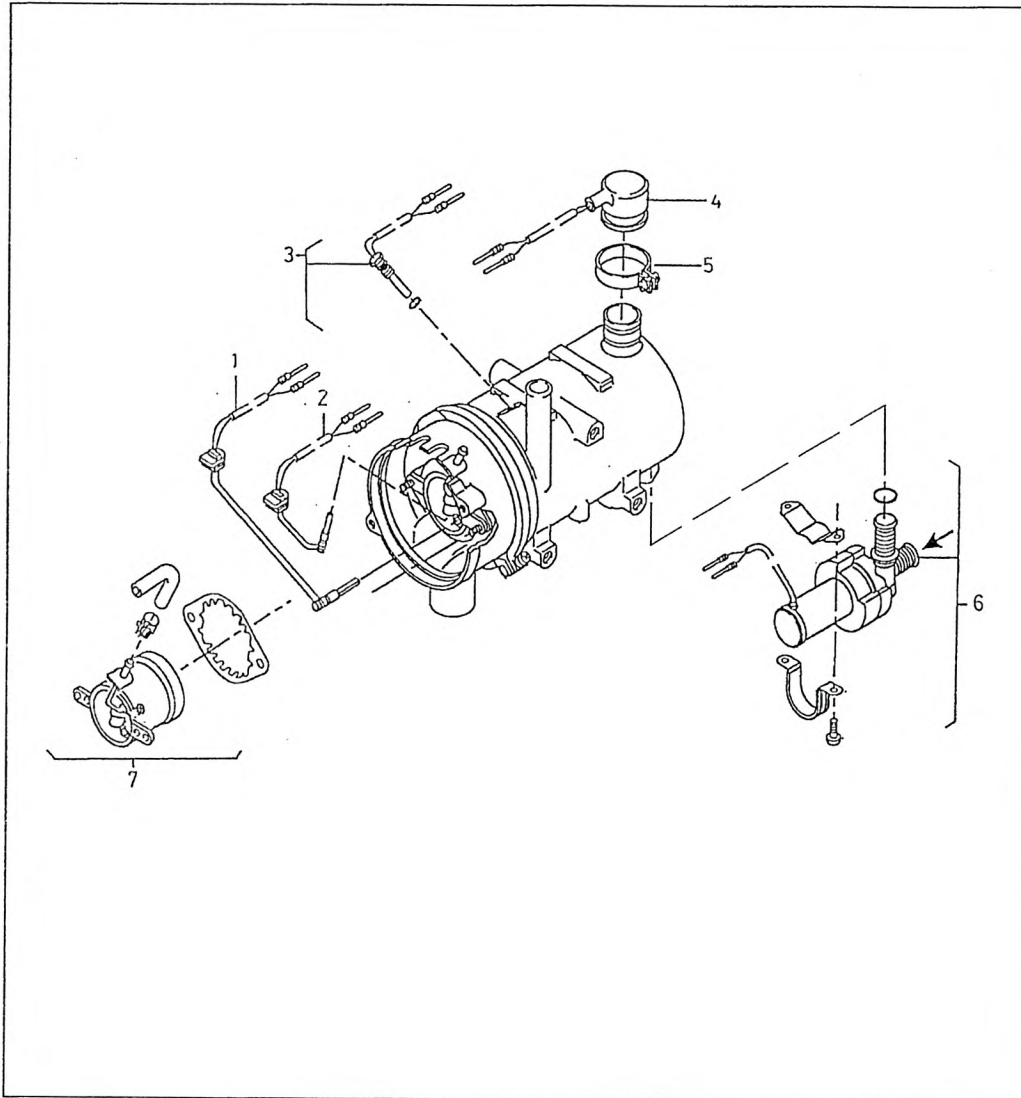

HEATER
HEIZGERAET „ Thermo 90 “
CHAUFFAGE

997-073-08860

Figure
Bild
Figure 7308860

3001-06

Item Pos. Réf	Part No. Teil-Nr. Pièce No	Designation Benennung Désignation	all alle tous	Qty/assy Stck/Variante Pièce/ensemble								Figure Bild Figure
				A	B	C	D	E	F	G	H	
1	997-073-08861	ROD THERMOSTAT BRENNWAECHTER THERMOSTAT A SONDE	1									
2	997-073-08862	HEATER PLUG GLUEHSTIFTKERZE BOUGIE PRECHAUFFAGE	1									
3	997-073-08863	THERMOSENSOR TEMPERATURFUEHLER SONDE THERMOMETRE	1									
4	997-073-08864	THERMOSTAT TEMPERATURWAECHTER THERMOSTAT	1									
5	997-073-08865	HOSE CLAMP Ø37 SCHLAUCHSCHELLE COLLIER A FLEXIBLE	1									
6	997-073-08866	PUMP UMWAEELZPUMPE POMPE	1									
7	997-073-08867	BURNER BRENNER BRULEUR	1									
8	997-073-09078	SEALING SET DICHTUNGSSATZ JEU DE JOINTS	1									